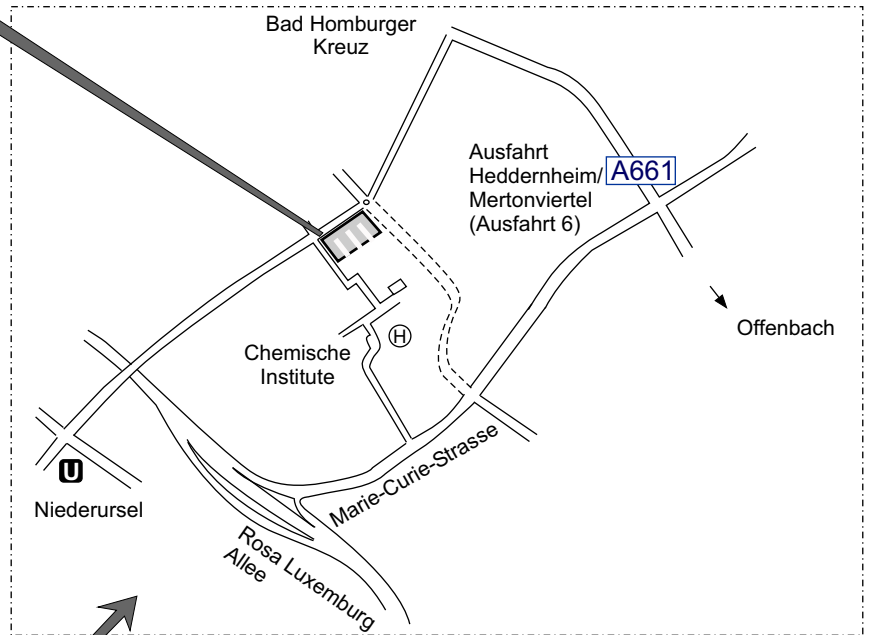

Physik - Campus Riedberg  
 Johann Wolfgang Goethe-Universität  
 Max-von-Laue-Strasse 1  
 60438 Frankfurt / M  
 Telefon: (069) 798 4777

**Campus Riedberg**

**Anfahrt mit öffentlichen Verkehrsmitteln**

Von Frankfurt "Hauptwache": mit der U-Bahn, Linie 2 bis "Sandelmühle", dann mit dem Bus, Linie 26 bis "Uni Niederurseler Hang" oder ab Frankfurt "Hauptwache" mit der U-Bahn, Linie 3 bis "Niederursel", dann 10 Minuten Fußweg

**Traffic Connections to Campus Riedberg**

Highway A661 exit No.6 "Heddernheim, Riedberg"

**Public transportation:**

Frankfurt "Hauptwache": U-Bahn to "Sandelmühle", change to Bus No 26 to "Uni Niederurseler Hang" or Frankfurt "Hauptwache" U-Bahn No.3 to "Niederursel", 10 minutes walk.