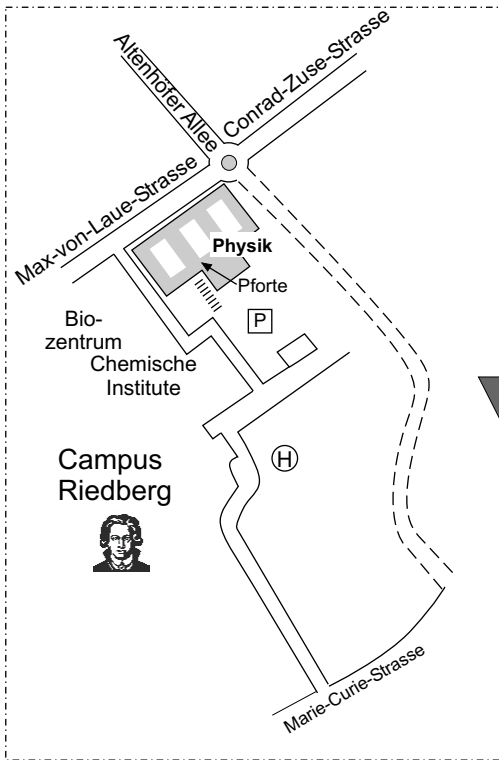

Physik - Campus Riedberg  
 Johann Wolfgang Goethe-Universität  
 Max-von-Laue-Strasse 1  
 60438 Frankfurt / M  
 Telefon: (069) 798 4777

**Campus Riedberg**

**Anfahrt mit öffentlichen Verkehrsmitteln**

Von Frankfurt "Hauptwache": mit der U-Bahn, Linie 2 bis "Sandelmühle", dann mit dem Bus, Linie 26 bis "Uni Niederurseler Hang" oder ab Frankfurt "Hauptwache" mit der U-Bahn, Linie 3 bis "Niederursel", dann 10 Minuten Fußweg

**Traffic Connections to Campus Riedberg**

Highway A661 exit No.6 "Heddernheim, Riedberg"

**Public transportation:**

Frankfurt "Hauptwache": U-Bahn to "Sandelmühle", change to Bus No 26 to "Uni Niederurseler Hang" or Frankfurt "Hauptwache" U-Bahn No.3 to "Niederursel", 10 minutes walk.