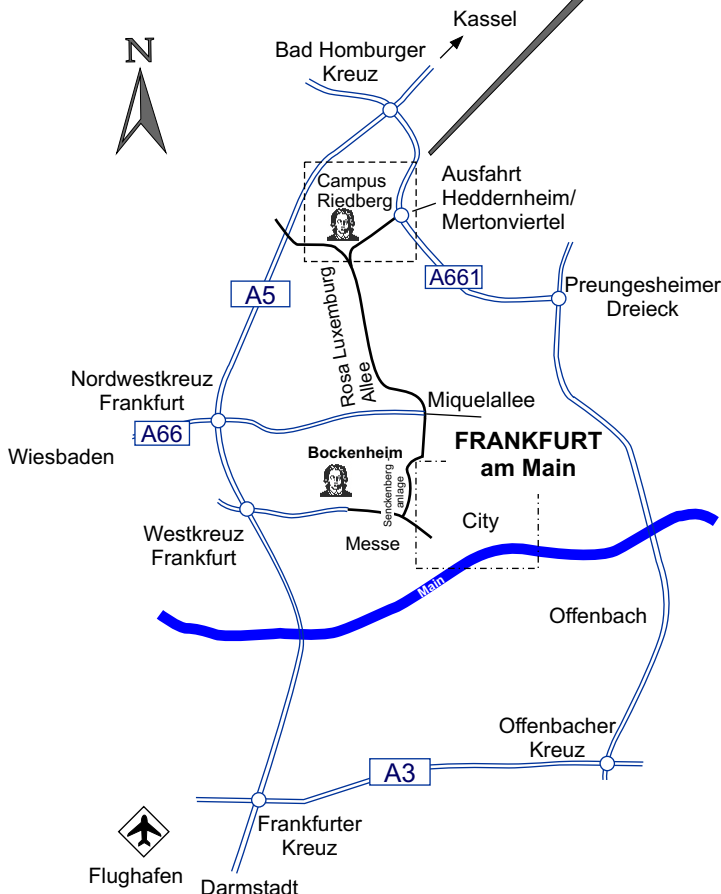

Physik - Campus Riedberg  
 Johann Wolfgang Goethe-Universität  
 Max-von-Laue-Strasse 1  
 60438 Frankfurt / M  
 Telefon: (069) 798 4777

**Campus Riedberg**

**Anfahrt mit öffentlichen Verkehrsmitteln**

Von Frankfurt "Hauptwache": mit der U-Bahn, Linie 2 bis "Sandelmühle", dann mit dem Bus, Linie 26 bis "Uni Niederurseler Hang" oder ab Frankfurt "Hauptwache" mit der U-Bahn, Linie 3 bis "Niederursel", dann 10 Minuten Fußweg

**Traffic Connections to Campus Riedberg**

Highway A661 exit No.6 "Heddernheim, Riedberg"

**Public transportation:**

Frankfurt "Hauptwache": U-Bahn to "Sandelmühle", change to Bus No 26 to "Uni Niederurseler Hang" or Frankfurt "Hauptwache" U-Bahn No.3 to "Niederursel", 10 minutes walk.